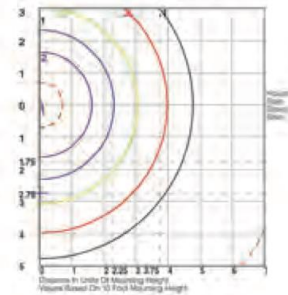

CURVAS FOTOMÉTRICAS