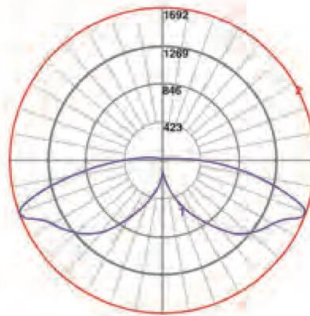

DIMENSIONES

CURVAS FOTOMÉTRICAS

APLICACIONES

Artículo 123 No. 30 Local 39-F Col. Centro C.P. 06050 Del. Cuauhtémoc

Tels. 555518 3002 - 555512 0479

WhatsApp. 5546010737 – 5561256210

Email. alumjc@prodigy.net.mx ventas.alumbrado.jc@gmail.com gerenciajc@prodigy.net.mx