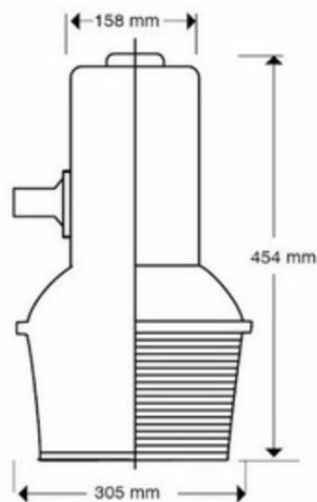

LUMINARIO BODEGUERA LBN-JC

CARACTERÍSTICAS:

Fabricado en lamina de aluminio rechazado moldeada en frio con recubrimiento exterior e interior anodizado para brindar mejores acabados y mayor resistencia.

Para una altura optima de 6-10 mts. de altura.

Montaje para techo o colgante.

Portalampara tipo mogul o estandar E-26/E-40

Para colocar cualquier equipo de iluminacion (Auto balastrado, Ahorrador y Led).

Con un rango de capacidad de 65w – 250w

Peso: 3kg

DIMENSIONES

APLICACIONES

FOTOMETRIA

Articulo 123 No. 30 Local 39-F Col. Centro C.P. 06050 Del. Cuauhtémoc

Tels. 555518 3002 - 555512 0479

WhatsApp. 5546010737 – 5561256210

Email. alumjc@prodigy.net.mx ventas.alumbrado.jc@gmail.com gerenciajc@prodigy.net.mx