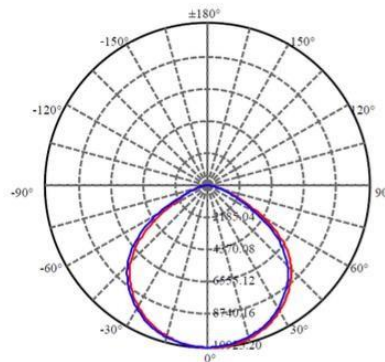

FOTOMETRIA

Artículo 123 No. 30 Local 39-F Col. Centro C.P. 06050 Del. Cuauhtémoc

Tels. 555518 3002 - 555512 0479

WhatsApp. 5546010737 – 5561256210

Email. alumjc@prodigy.net.mx ventas.alumbrado.jc@gmail.com gerenciajc@prodigy.net.mx

www.alumjc.com.mx