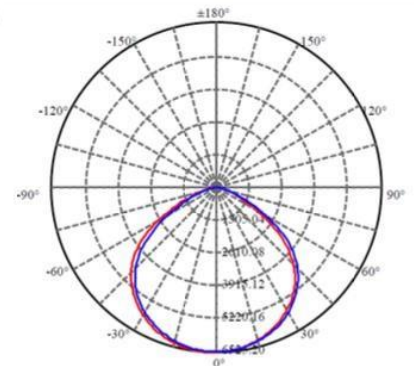

FOTOMETRIA

Artículo 123 No. 30 Local 39-F Col. Centro C.P. 06050 Del. Cuauhtémoc

Tels. 555518 3002 - 555512 0479

WhatsApp. 5546010737 – 5561256210

Email. alumjc@prodigy.net.mx ventas.alumbrado.jc@gmail.com gerenciajc@prodigy.net.mx

www.alumjc.com.mx