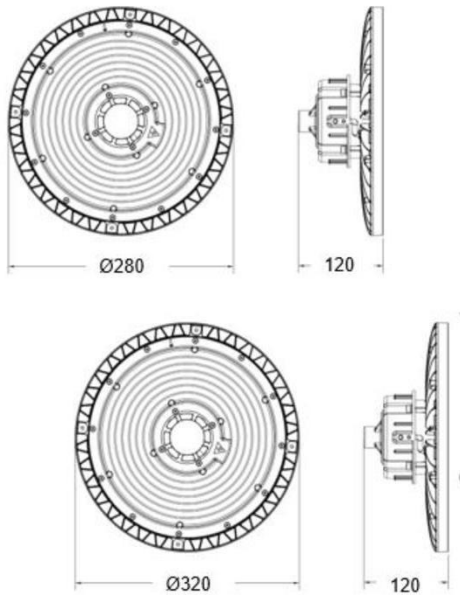

### CARACTERÍSTICAS:

Voltaje; 100-277KVCA  
Potencia: 120W/200w  
Alta eficiencia de hasta 140lm/w  
Altura optima: 6 – 10mts con una apertura de 110<sup>a</sup>  
Temperatura de color: 6500K  
Acabado: Aluminio negro mate.  
Vida útil: 50,000hrs.  
Ideal para reemplazo de sistemas tradicionales de aditivo:  
metálicos hasta de  
400w.

### DIMENSIONES